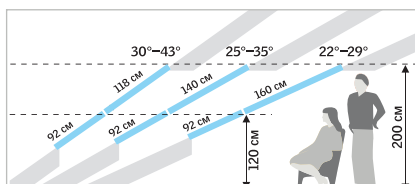

Таблица размеров окон GPU

55										
62										
70										
78										
86										
92	C04		M04							
106		F06	M06	P06	S06					
118			M08	P08	S08					
140			M10	P10						
160										
180										
180										

Выбор высоты окна

Для обеспечения лучшего обзора рекомендуется установка в комбинации с GIL.