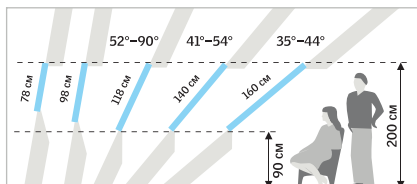

Выбор высоты окна

Для обеспечения лучшего обзора рекомендуется установка в комбинации с GIL/GIU.

Указания по монтажу

Необходимо утеплить откосы и зазор между оконной коробкой и конструкциями кровли.

io-homecontrol® предлагает передовую и надежную радиочастотную технику, удобную в установке и эксплуатации. Устройства с маркировкой io-homecontrol® легко коммутируются друг с другом, обеспечивая пользователям повышенный комфорт, безопасность и экономию энергии.
www.io-homecontrol.com