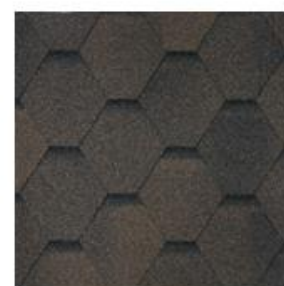

Ламинированная черепица SHINGLAS будет представлена в двух сериях:

1. **Серия ДЖАЗ.** Толщина гонта – 6 мм.

Коррида

Терра

Индиго

Тоскана

Барселона

Севилья

2. Серия КАНТРИ. Толщина гонта – 5,2 мм.

Аризона

Онтарио

Атланта

Мичиган

Техас

Юта

Огайо

Цвета:

- i. Аризона – аналог цвета Навара серии ДЖАЗ в коллекции SHINGLAS 2012 года. Сдержанный, благородный цвет с лиловыми оттенками в сочетании с красно-коричневыми переливами.

- ii. Онтарио – аналог цвета Арник серии ДЖАЗ в коллекции SHINGLAS 2012 года. Благородный светлый серо-зеленый цвет.
 - iii. Атланта – аналог цвета Наска серии ДЖАЗ в коллекции SHINGLAS 2012 года. Охристые оттенки земли, лиловые тона закатного неба – темный густой цвет.
 - iv. Мичиган – аналог цвета Габбро серии ДЖАЗ в коллекции SHINGLAS 2012 года. Классический монотонный серый цвет украсит любой фасад.
 - v. **Техас – новый цвет.** Светло-серые цвета с песочными оттенками передают теплоту прибрежной гальки и вечернего песка.
 - vi. **Юта – новый цвет.** Теплые штрихи песчаника с холодными серо-голубыми оттенками создают природный насыщенный цвет южного побережья.
 - vii. **Огайо – новый цвет.** Богатый насыщенный бордовый цвет с темно-коричневыми оттенками.
3. Ассортимент серии УЛЬТРА и КЛАССИК остаются без изменений.
4. Ассортимент серии ФИНСКОЙ ЧЕРЕПИЦЫ. Обратите внимание: изменился цвет посыпки красного и зеленого цветов. Добавился новый коричневый цвет.

Зеленый

Красный

Серый

Коричневый

- i. Серый
 - ii. Красный – новый насыщенный красный цвет.
 - iii. Зеленый – новый насыщенный зеленый цвет.
 - iv. Коричневый – новый насыщенный темно-коричневый цвет.
5. В ассортимент гибкой черепицы TILERCAT изменился цвет Коста-Брава.