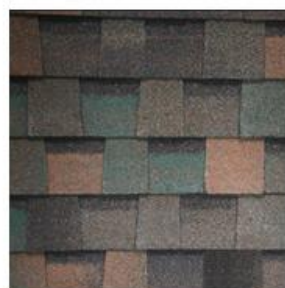

Ламинированная черепица SHINGLAS будет представлена в двух сериях:

1. **Серия ДЖАЗ.** Толщина гонта – 6 мм.

Коррида

Терра

Индиго

Тоскана

Барселона

Севилья

Аликанте

Кастилия

Цвета:

- i. Коррида – яркий, насыщенный красный с глубокими темно-коричневыми тенями

- ii. Терра – красноватые земляные оттенки – яркий контрастный цвет натуральной земли.
- iii. Индиго – синий оттенок на серо-коричневом фоне производит впечатление цветков кустарника индиго на фоне земли, опаленной тропическим солнцем.
- iv. **Тоскана – новый цвет.** Глубокий цвет ствола дерева с насыщенными зелеными оттенками.
- v. **Барселона – новый цвет.** Мягкий, но контрастный: оттенки коричневого с холодным изумрудным цветом.
- vi. **Севиля – новый цвет.** Теплые оттенки обожженной глины с холодной синевой в богатом насыщенном цвете.
- vii. **Аликанте – новый цвет.** Теплые песочные и легкие серо-голубые оттенки моздают изящный элегантный цвет.
- viii. **Кастилия – новый энергоэффективный цвет.** Специально разработан для теплого климата. Кровля под цветом Кастилия имеет высокий коэффициент отражения света, меньше нагревается, требуется меньше затрат на охлаждение мансардного помещения. Как результат, под крышей Кастилия создается комфортный микроклимат в помещении.