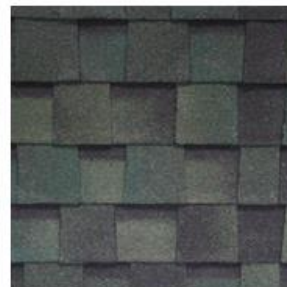

Ламинированная черепица SHINGLAS будет представлена в двух сериях:

1. **Серия ДЖАЗ.** Толщина гонта – 6 мм.

Коррида

Терра

Индиго

Тоскана

Барселона

Севилья

Аликанте

Энергоэффективный цвет

Кастилия

Цвета:

- Коррида – яркий, насыщенный красный с глубокими темно-коричневыми тенями

- ii. Терра – красноватые земляные оттенки – яркий контрастный цвет натуральной земли.
- iii. Индиго – синий оттенок на серо-коричневом фоне производит впечатление цветков кустарника индиго на фоне земли, опаленной тропическим солнцем.
- iv. **Тоскана – новый цвет.** Глубокий цвет ствола дерева с насыщенными зелеными оттенками.
- v. **Барселона – новый цвет.** Мягкий, но контрастный: оттенки коричневого с холодным изумрудным цветом.
- vi. **Севиля – новый цвет.** Теплые оттенки обожженной глины с холодной синевою в богатом насыщенном цвете.
- vii. **Аликанте – новый цвет.** Теплые песочные и легкие серо-голубые оттенки моздают изящный элегантный цвет.
- viii. **Кастилия – новый энергоэффективный цвет.** Специально разработан для теплого климата. Кровля под цветом Кастилия имеет высокий коэффициент отражения света, меньше нагревается, требуется меньше затрат на охлаждение мансардного помещения. Как результат, под крышей Кастилия создается комфортный микроклимат в помещении.