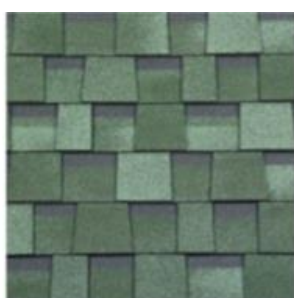

- ii. Терра – красноватые земляные оттенки – яркий контрастный цвет натуральной земли.
- iii. Индиго – синий оттенок на серо-коричневом фоне производит впечатление цветков кустарника индиго на фоне земли, опаленной тропическим солнцем.
- iv. **Тоскана – новый цвет.** Глубокий цвет ствола дерева с насыщенными зелеными оттенками.
- v. **Барселона – новый цвет.** Мягкий, но контрастный: оттенки коричневого с холодным изумрудным цветом.
- vi. **Севиля – новый цвет.** Теплые оттенки обожженной глины с холодной синевой в богатом насыщенном цвете.
- vii. **Аликанте – новый цвет.** Теплые песочные и легкие серо-голубые оттенки моздают изящный элегантный цвет.
- viii. **Кастилия – новый энергоэффективный цвет.** Специально разработан для теплого климата. Кровля под цветом Кастилия имеет высокий коэффициент отражения света, меньше нагревается, требуется меньше затрат на охлаждение мансардного помещения. Как результат, под крышей Кастилия создается комфортный микроклимат в помещении.

2. Серия КАНТРИ. Толщина гонта – 5,2 мм.

Онтарио

Цвета:

- i. Аризона – аналог цвета Навара серии ДЖАЗ в коллекции SHINGLAS 2012 года. Сдержанный, благородный цвет с лиловыми оттенками в сочетании с красно-коричневыми переливами.