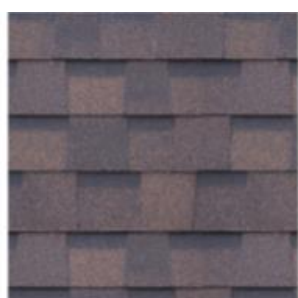

- ii. Терра – красноватые земляные оттенки – яркий контрастный цвет натуральной земли.
- iii. Индиго – синий оттенок на серо-коричневом фоне производит впечатление цветков кустарника индиго на фоне земли, опаленной тропическим солнцем.
- iv. **Тоскана – новый цвет.** Глубокий цвет ствола дерева с насыщенными зелеными оттенками.
- v. **Барселона – новый цвет.** Мягкий, но контрастный: оттенки коричневого с холодным изумрудным цветом.
- vi. **Севиля – новый цвет.** Теплые оттенки обожженной глины с холодной синевою в богатом насыщенном цвете.
- vii. **Аликанте – новый цвет.** Теплые песочные и легкие серо-голубые оттенки моздают изящный элегантный цвет.
- viii. **Кастилия – новый энергоэффективный цвет.** Специально разработан для теплого климата. Кровля под цветом Кастилия имеет высокий коэффициент отражения света, меньше нагревается, требуется меньше затрат на охлаждение мансардного помещения. Как результат, под крышей Кастилия создается комфортный микроклимат в помещении.

2. Серия КАНТРИ. Толщина гонта – 5,2 мм.

Аризона