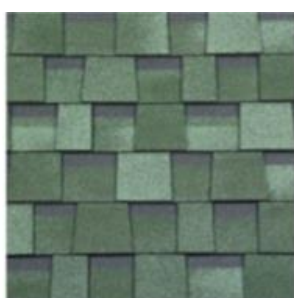

- ii. Терра – красноватые земляные оттенки – яркий контрастный цвет натуральной земли.
- iii. Индиго – синий оттенок на серо-коричневом фоне производит впечатление цветков кустарника индиго на фоне земли, опаленной тропическим солнцем.
- iv. **Тоскана – новый цвет.** Глубокий цвет ствола дерева с насыщенными зелеными оттенками.
- v. **Барселона – новый цвет.** Мягкий, но контрастный: оттенки коричневого с холодным изумрудным цветом.
- vi. **Севиля – новый цвет.** Теплые оттенки обожженной глины с холодной синевою в богатом насыщенном цвете.
- vii. **Аликанте – новый цвет.** Теплые песочные и легкие серо-голубые оттенки моздают изящный элегантный цвет.
- viii. **Кастилия – новый энергоэффективный цвет.** Специально разработан для теплого климата. Кровля под цветом Кастилия имеет высокий коэффициент отражения света, меньше нагревается, требуется меньше затрат на охлаждение мансардного помещения. Как результат, под крышей Кастилия создается комфортный микроклимат в помещении.

2. Серия КАНТРИ. Толщина гонта – 5,2 мм.

Онтарио

Цвета:

- i. Аризона – аналог цвета Навара серии ДЖАЗ в коллекции SHINGLAS 2012 года. Сдержанный, благородный цвет с лиловыми оттенками в сочетании с красно-коричневыми переливами.