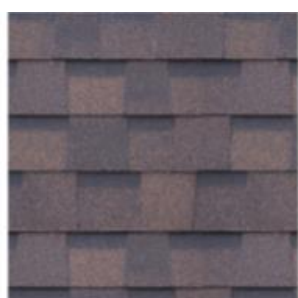

- ii. Терра – красноватые земляные оттенки – яркий контрастный цвет натуральной земли.
- iii. Индиго – синий оттенок на серо-коричневом фоне производит впечатление цветков кустарника индиго на фоне земли, опаленной тропическим солнцем.
- iv. **Тоскана – новый цвет.** Глубокий цвет ствола дерева с насыщенными зелеными оттенками.
- v. **Барселона – новый цвет.** Мягкий, но контрастный: оттенки коричневого с холодным изумрудным цветом.
- vi. **Севиля – новый цвет.** Теплые оттенки обожженной глины с холодной синевой в богатом насыщенном цвете.
- vii. **Аликанте – новый цвет.** Теплые песочные и легкие серо-голубые оттенки моздают изящный элегантный цвет.
- viii. **Кастилия – новый энергоэффективный цвет.** Специально разработан для теплого климата. Кровля под цветом Кастилия имеет высокий коэффициент отражения света, меньше нагревается, требуется меньше затрат на охлаждение мансардного помещения. Как результат, под крышей Кастилия создается комфортный микроклимат в помещении.

2. Серия КАНТРИ. Толщина гонта – 5,2 мм.

Аризона