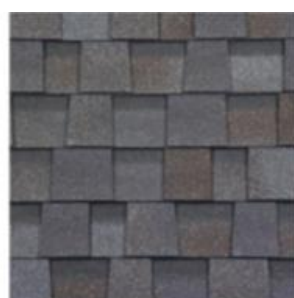

- ii. Терра – красноватые земляные оттенки – яркий контрастный цвет натуральной земли.
- iii. Индиго – синий оттенок на серо-коричневом фоне производит впечатление цветков кустарника индиго на фоне земли, опаленной тропическим солнцем.
- iv. **Тоскана – новый цвет.** Глубокий цвет ствола дерева с насыщенными зелеными оттенками.
- v. **Барселона – новый цвет.** Мягкий, но контрастный: оттенки коричневого с холодным изумрудным цветом.
- vi. **Севиля – новый цвет.** Теплые оттенки обожженной глины с холодной синевой в богатом насыщенном цвете.
- vii. **Аликанте – новый цвет.** Теплые песочные и легкие серо-голубые оттенки моздают изящный элегантный цвет.
- viii. **Кастилия – новый энергоэффективный цвет.** Специально разработан для теплого климата. Кровля под цветом Кастилия имеет высокий коэффициент отражения света, меньше нагревается, требуется меньше затрат на охлаждение мансардного помещения. Как результат, под крышей Кастилия создается комфортный микроклимат в помещении.

2. Серия КАНТРИ. Толщина гонта – 5,2 мм.

Атланта

Цвета:

- i. Аризона – аналог цвета Навара серии ДЖАЗ в коллекции SHINGLAS 2012 года. Сдержанный, благородный цвет с лиловыми оттенками в сочетании с красно-коричневыми переливами.